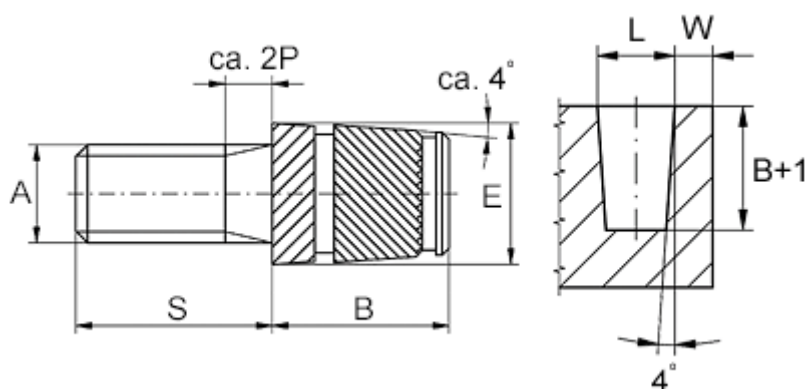

Varenummer: 12858100030860
Beskrivelse: KLEE-coil 858 100 030.860
M3 Messing

Mål

Anbefalet huldia. $W + 0,1$	= 4.4
Mindsteafstand til kant W	= 1.8
Monteringslængde B	= 5.5
Stiftlængde S	= 16
Udvendig diameter E	= 4.6
Udvendigt gevind A	= M3x0,5